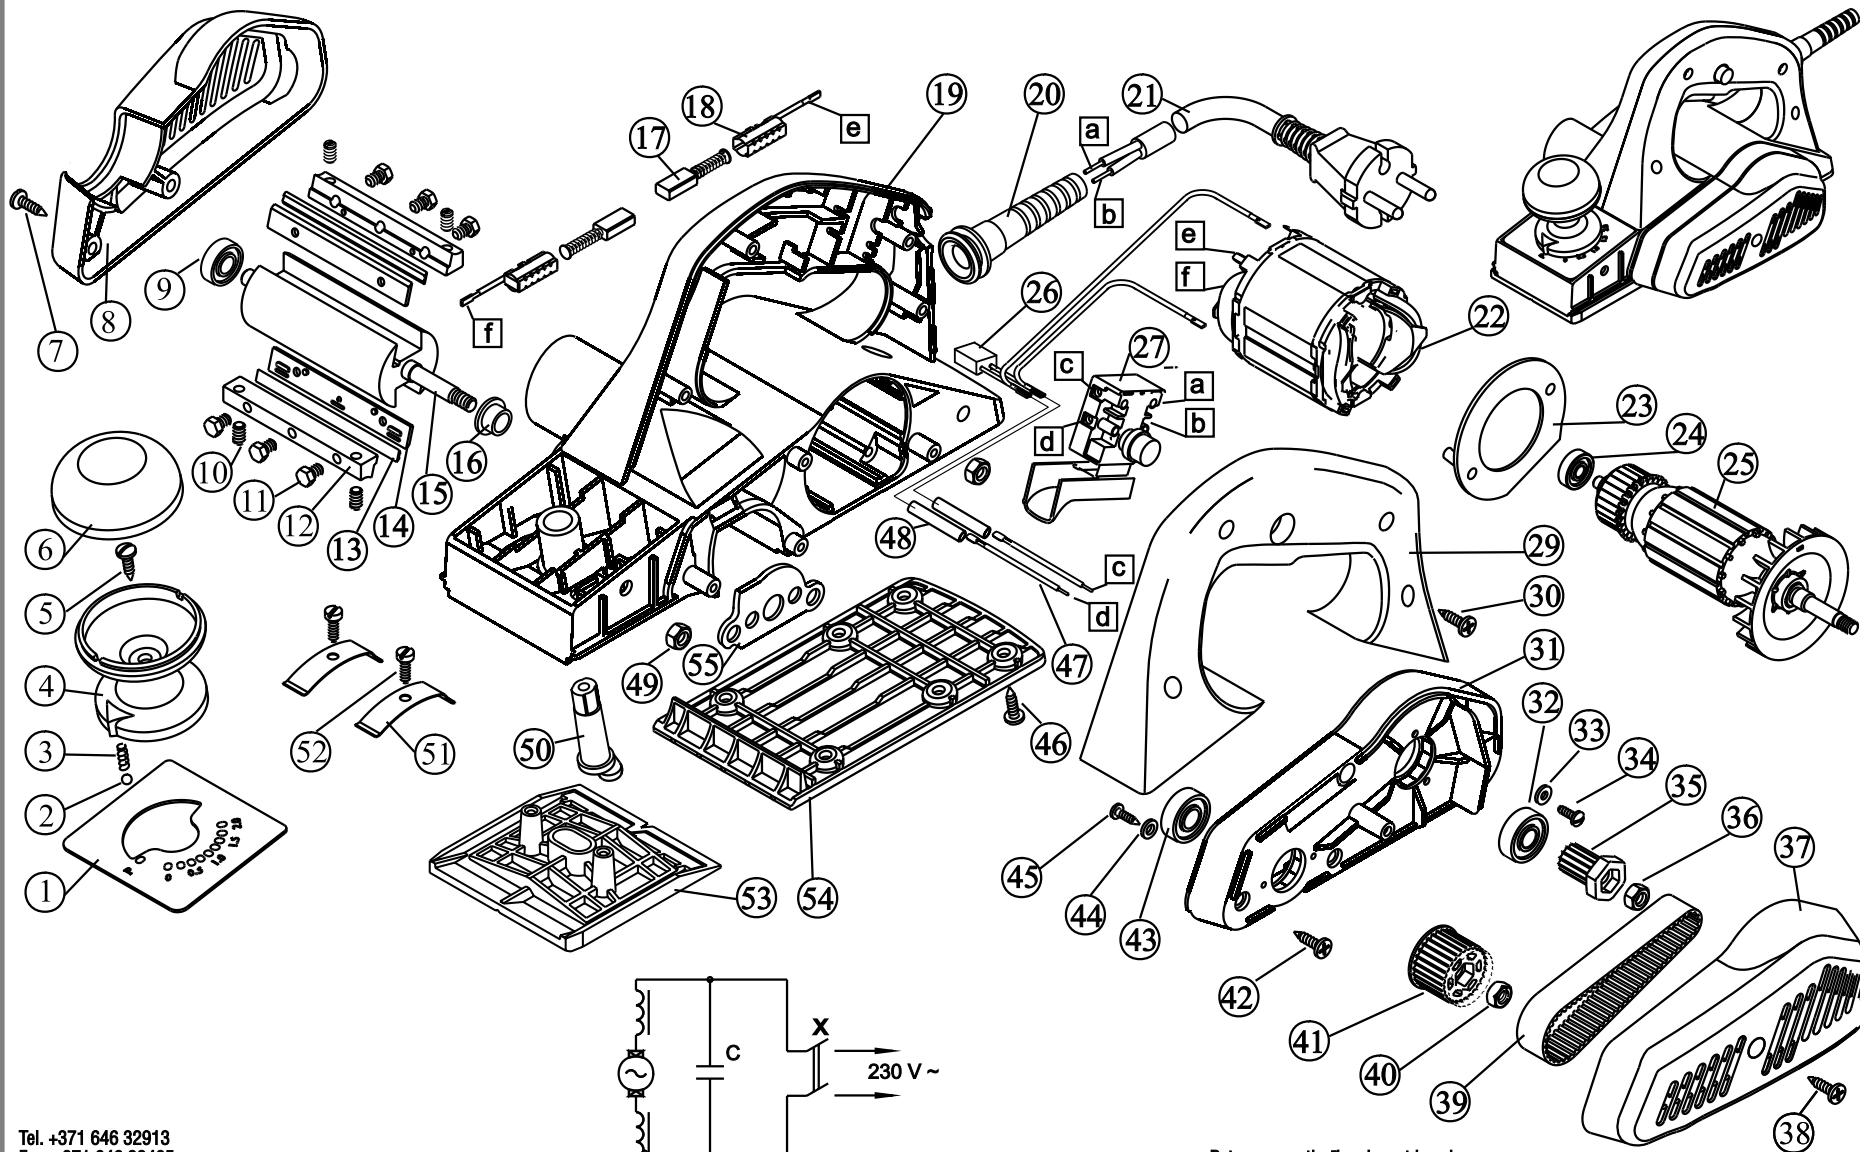

Rezerves daļu shēma
Схема запчастей
Ersatzteile
Diagram of Spare Parts

ĒVELE
РУБАНОК
HANDHOBEL
PLANE

Typ **E1-82**
E1-82-1

Stand 07.2009
issue 10.2009

Tel. +371 646 32913
Fax. +371 646 33405
E-mail: servis@rebir.lv
RSEZ AKCIJU SABIEDRĪBA REBIR
Vijakas iela 4, LV-4600, Rēzekne, Latvija