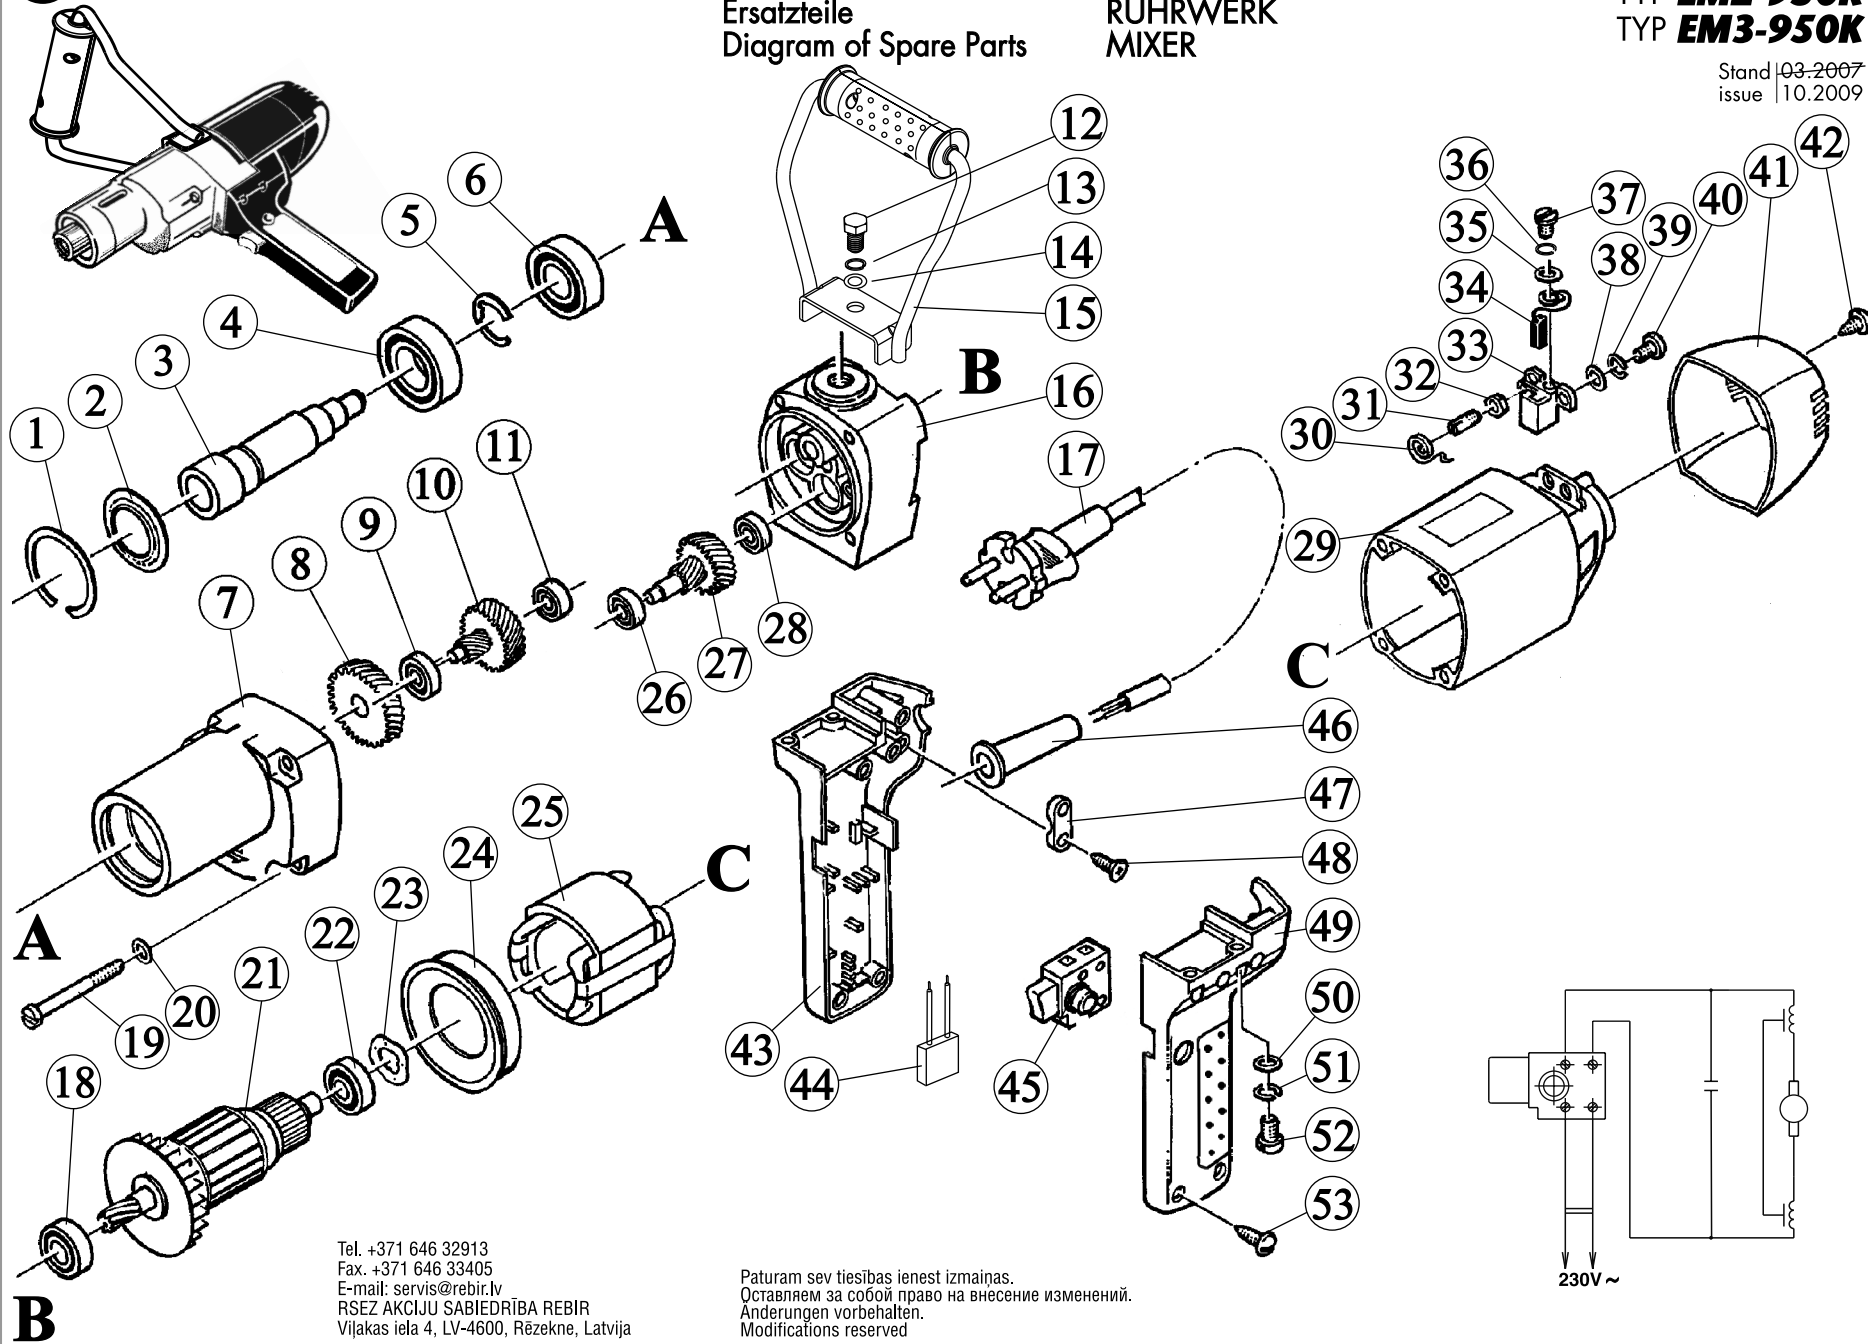

Rezerves daļu shēma
Схема запчастей
Ersatzteile
Diagram of Spare Parts

MAISĪTĀJS
СМЕСИТЕЛЬ
RUHRWERK
MIXER

TYP **EM1-950K**
TYP **EM2-950K**
TYP **EM3-950K**

Stand 03-2007
issue 10.2009

Tel. +371 646 32913
Fax. +371 646 33405
E-mail: servis@rebir.lv
RSEZ AKCIJU SABIEDRIBA REBIR
Viljakas iela 4, LV-4600, Rēzekne, Latvija